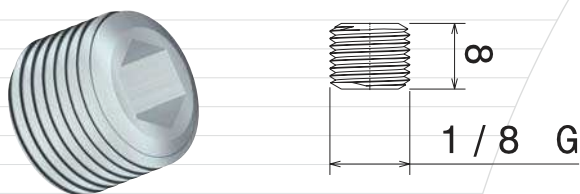

Accessoires Hydrauliques

Raccords de tuyauterie pour tube Ø6

RÉFÉRENCE

BT-1/8

RÉFÉRENCE

RAF-1/8

RÉFÉRENCE

B-1/8

RÉFÉRENCE

RCX-6

CARACTÉRISTIQUES	TUBE Ø6
LONGUEUR (M)	2
RÉFÉRENCE	TEZ-6