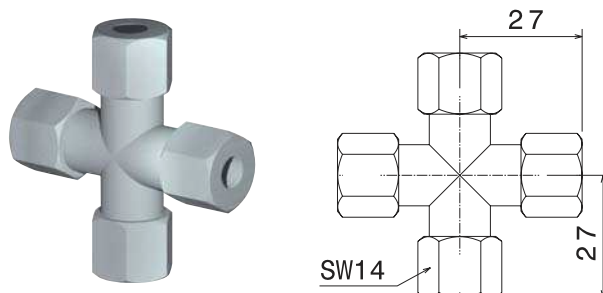

Accessoires Hydrauliques

Raccords de tuyauterie pour tube Ø6

RÉFÉRENCE

BT-1/8

RÉFÉRENCE

RAF-1/8

RÉFÉRENCE

B-1/8

RÉFÉRENCE

RB-6-1/8

RÉFÉRENCE

R-6-1/8

RÉFÉRENCE

RC-6

RÉFÉRENCE

RT-6

RÉFÉRENCE

RCX-6

CARACTÉRISTIQUES	TUBE Ø6
LONGUEUR (M)	2
RÉFÉRENCE	TEZ-6