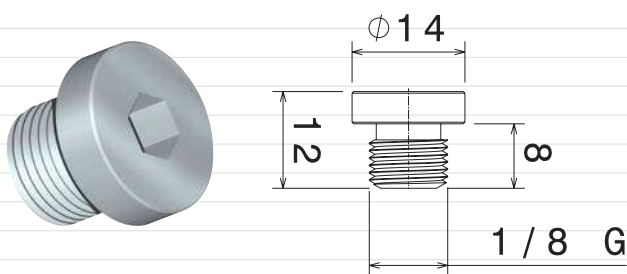

Accessoires Hydrauliques

Raccords de tuyauterie pour tube Ø6

RÉFÉRENCE

BT-1/8

RÉFÉRENCE

RAF-1/8

RÉFÉRENCE

B-1/8

RÉFÉRENCE

RCX-6

CARACTÉRISTIQUES	TUBE Ø6
LONGUEUR (M)	2
RÉFÉRENCE	TEZ-6