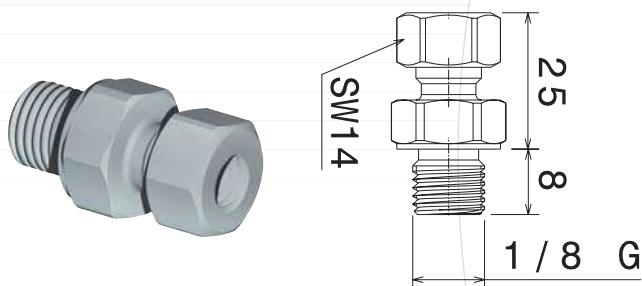

Accessoires Hydrauliques

Raccords de tuyauterie pour tube Ø6

RÉFÉRENCE

BT-1/8

RÉFÉRENCE

RAF-1/8

RÉFÉRENCE

B-1/8

RÉFÉRENCE

RB-6-1/8

RÉFÉRENCE

R-6-1/8

RÉFÉRENCE

RC-6

RÉFÉRENCE

RT-6

RÉFÉRENCE

RCX-6

CARACTÉRISTIQUES	TUBE Ø6
LONGUEUR (M)	2
RÉFÉRENCE	TEZ-6