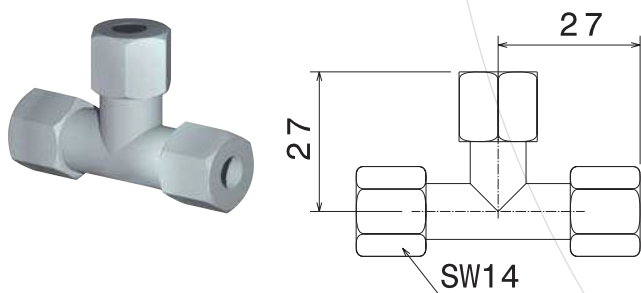

RÉFÉRENCE

RT-6