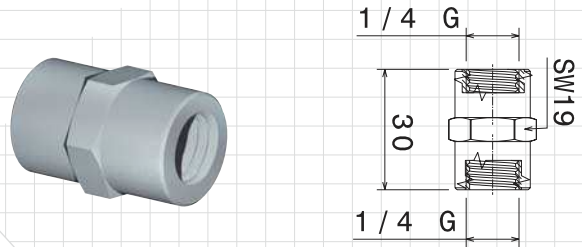

Accessoires Hydrauliques

Raccords de tuyauterie pour tube Ø8

RÉFÉRENCE

BT-1/4

RÉFÉRENCE

RAF-1/4

RÉFÉRENCE

B-1/4

RÉFÉRENCE

RB-8-1/4

RÉFÉRENCE

R-8-1/4

RÉFÉRENCE

RC-8

RÉFÉRENCE

RT-8

RÉFÉRENCE

RCX-8

CARACTÉRISTIQUES	TUBE Ø8
LONGUEUR (M)	2
RÉFÉRENCE	TEZ-8