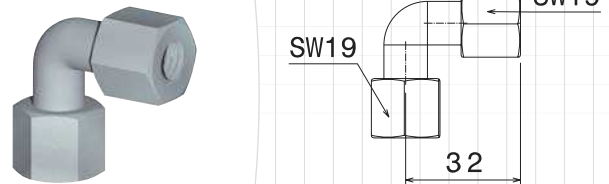

Accessoires Hydrauliques

Raccords de tuyauterie pour tube Ø8

RÉFÉRENCE

BT-1/4

RÉFÉRENCE

RAF-1/4

RÉFÉRENCE

B-1/4

RÉFÉRENCE

RB-8-1/4

RÉFÉRENCE

R-8-1/4

RÉFÉRENCE

RC-8

RÉFÉRENCE

RT-8

RÉFÉRENCE

RCX-8

CARACTÉRISTIQUES	TUBE Ø8
LONGUEUR (M)	2
RÉFÉRENCE	TEZ-8