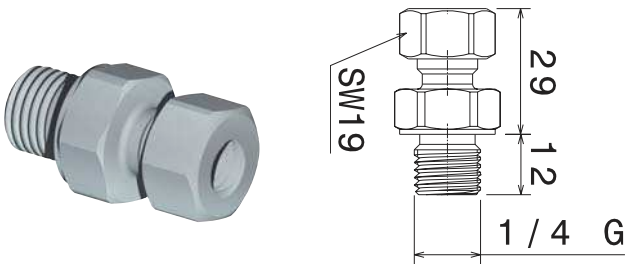

Accessoires Hydrauliques

Raccords de tuyauterie pour tube Ø8

RÉFÉRENCE

BT-1/4

RÉFÉRENCE

RAF-1/4

RÉFÉRENCE

B-1/4

RÉFÉRENCE

RB-8-1/4

RÉFÉRENCE

R-8-1/4

RÉFÉRENCE

RC-8

RÉFÉRENCE

RT-8

RÉFÉRENCE

RCX-8

CARACTÉRISTIQUES	TUBE Ø8
LONGUEUR (M)	2
RÉFÉRENCE	TEZ-8