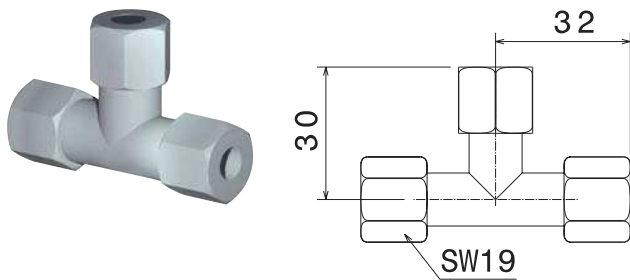

Accessoires Hydrauliques

Raccords de tuyauterie pour tube Ø8

RÉFÉRENCE

BT-1/4

RÉFÉRENCE

RAF-1/4

RÉFÉRENCE

B-1/4

RÉFÉRENCE

RB-8-1/4

RÉFÉRENCE

R-8-1/4

RÉFÉRENCE

RC-8

RÉFÉRENCE

RT-8

RÉFÉRENCE

RCX-8

CARACTÉRISTIQUES	TUBE Ø8
LONGUEUR (M)	2
RÉFÉRENCE	TEZ-8