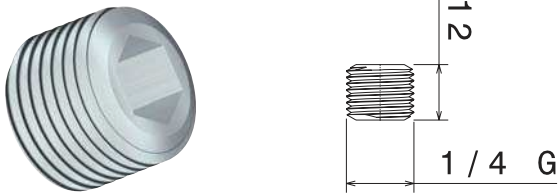

Accessoires Hydrauliques

Raccords de tuyauterie pour tube Ø8

RÉFÉRENCE

BT-1/4

RÉFÉRENCE

RAF-1/4

RÉFÉRENCE

B-1/4

RÉFÉRENCE

RB-8-1/4

RÉFÉRENCE

R-8-1/4

RÉFÉRENCE

RC-8

RÉFÉRENCE

RT-8

RÉFÉRENCE

RCX-8

CARACTÉRISTIQUES	TUBE Ø8
LONGUEUR (M)	2
RÉFÉRENCE	TEZ-8