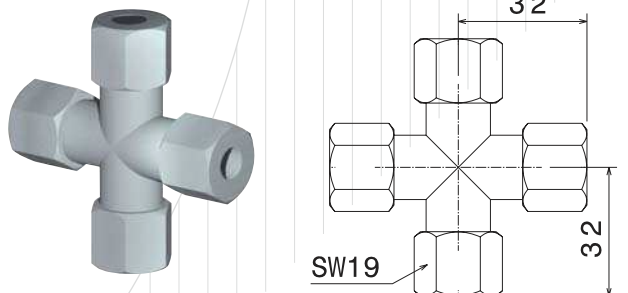

Accessoires Hydrauliques

Raccords de tuyauterie pour tube Ø8

RÉFÉRENCE

BT-1/4

RÉFÉRENCE

RAF-1/4

RÉFÉRENCE

B-1/4

RÉFÉRENCE

RB-8-1/4

RÉFÉRENCE

R-8-1/4

RÉFÉRENCE

RC-8

RÉFÉRENCE

RT-8

RÉFÉRENCE

RCX-8

CARACTÉRISTIQUES	TUBE Ø8
LONGUEUR (M)	2
RÉFÉRENCE	TEZ-8