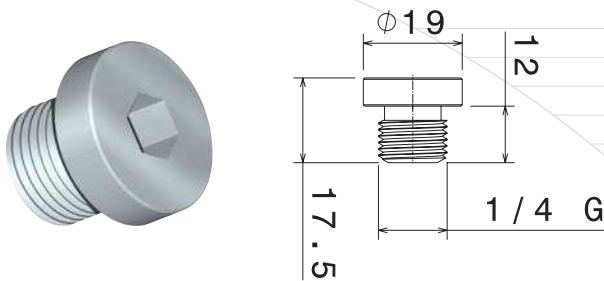

Accessoires Hydrauliques

Raccords de tuyauterie pour tube Ø8

RÉFÉRENCE

BT-1/4

RÉFÉRENCE

RAF-1/4

RÉFÉRENCE

B-1/4

RÉFÉRENCE

RB-8-1/4

RÉFÉRENCE

R-8-1/4

RÉFÉRENCE

RC-8

RÉFÉRENCE

RT-8

RÉFÉRENCE

RCX-8

CARACTÉRISTIQUES	TUBE Ø8
LONGUEUR (M)	2
RÉFÉRENCE	TEZ-8