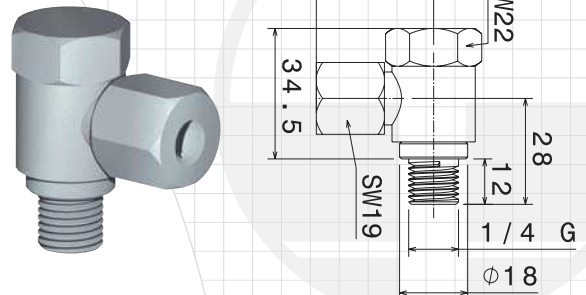

Accessoires Hydrauliques

Raccords de tuyauterie pour tube Ø8

RÉFÉRENCE

BT-1/4

RÉFÉRENCE

RAF-1/4

RÉFÉRENCE

B-1/4

RÉFÉRENCE

RB-8-1/4

RÉFÉRENCE

R-8-1/4

RÉFÉRENCE

RC-8

RÉFÉRENCE

RT-8

RÉFÉRENCE

RCX-8

CARACTÉRISTIQUES	TUBE Ø8
LONGUEUR (M)	2
RÉFÉRENCE	TEZ-8